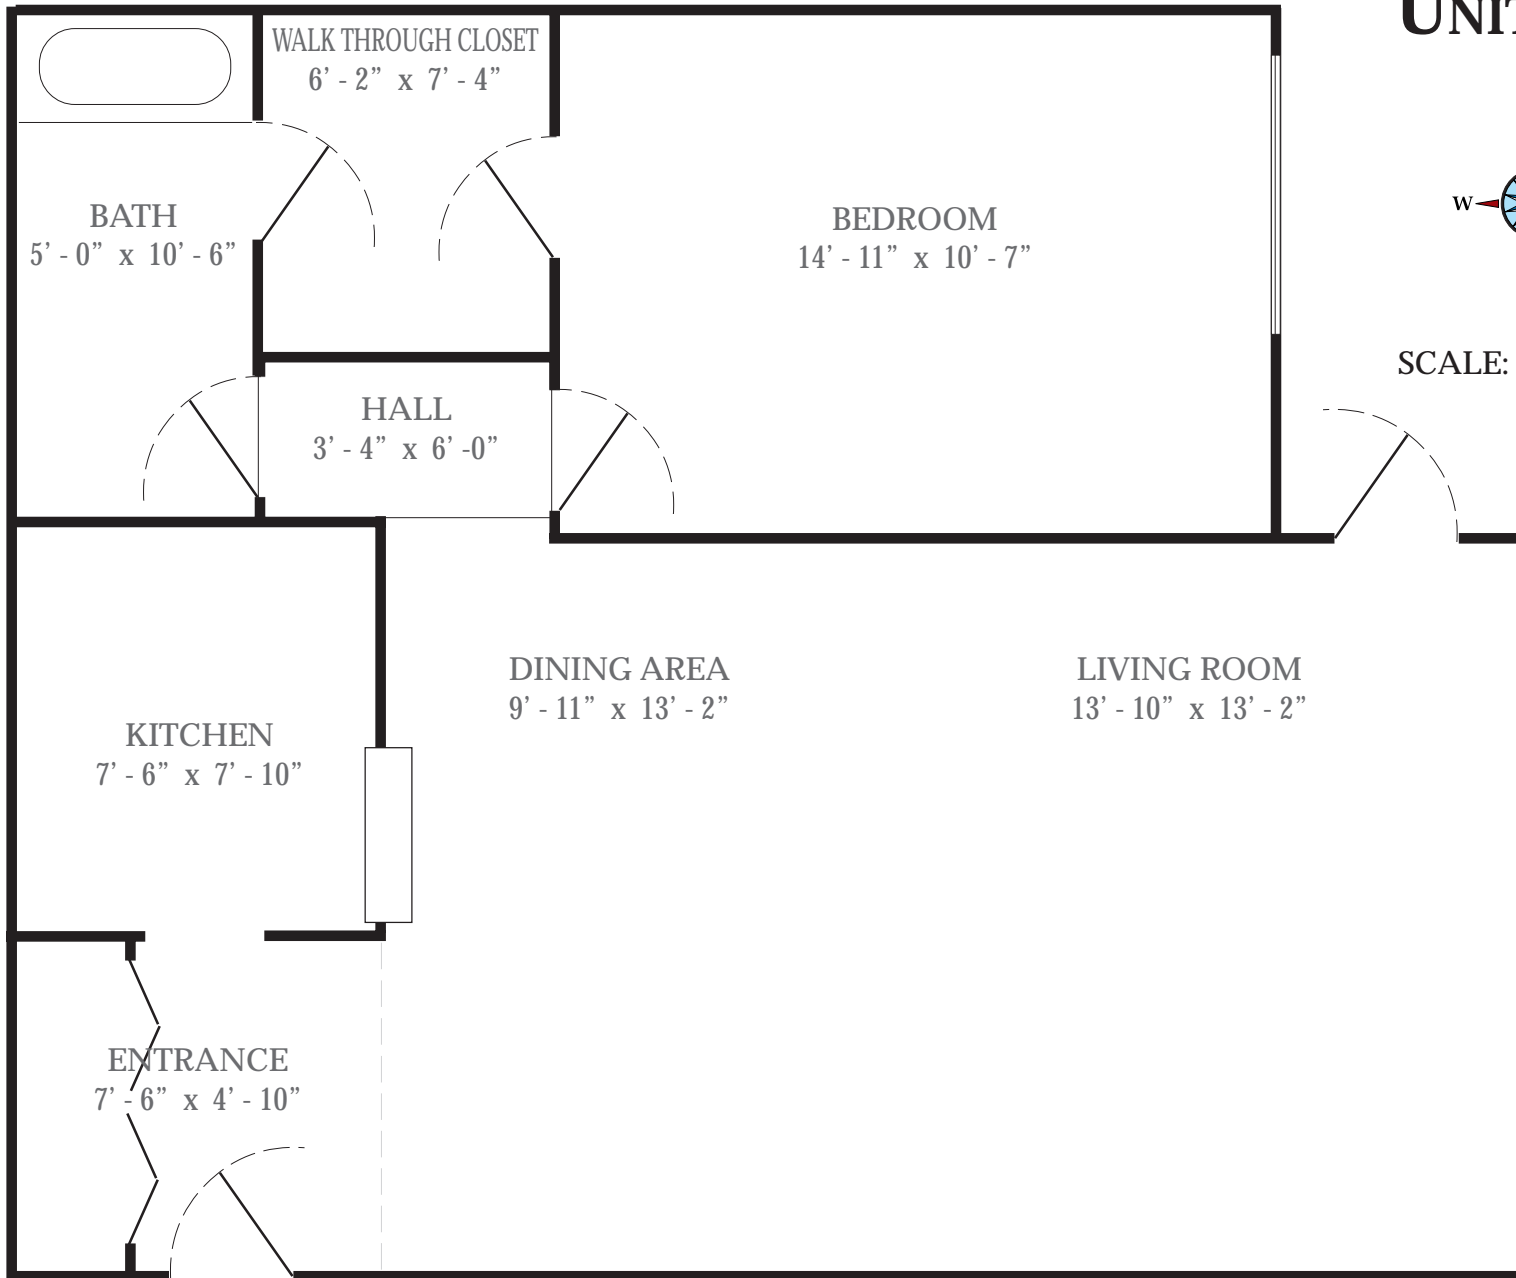

UNIT 151

SCALE: 1/4" = 12"

UNIT 151

SCALE: 1/4" = 12"