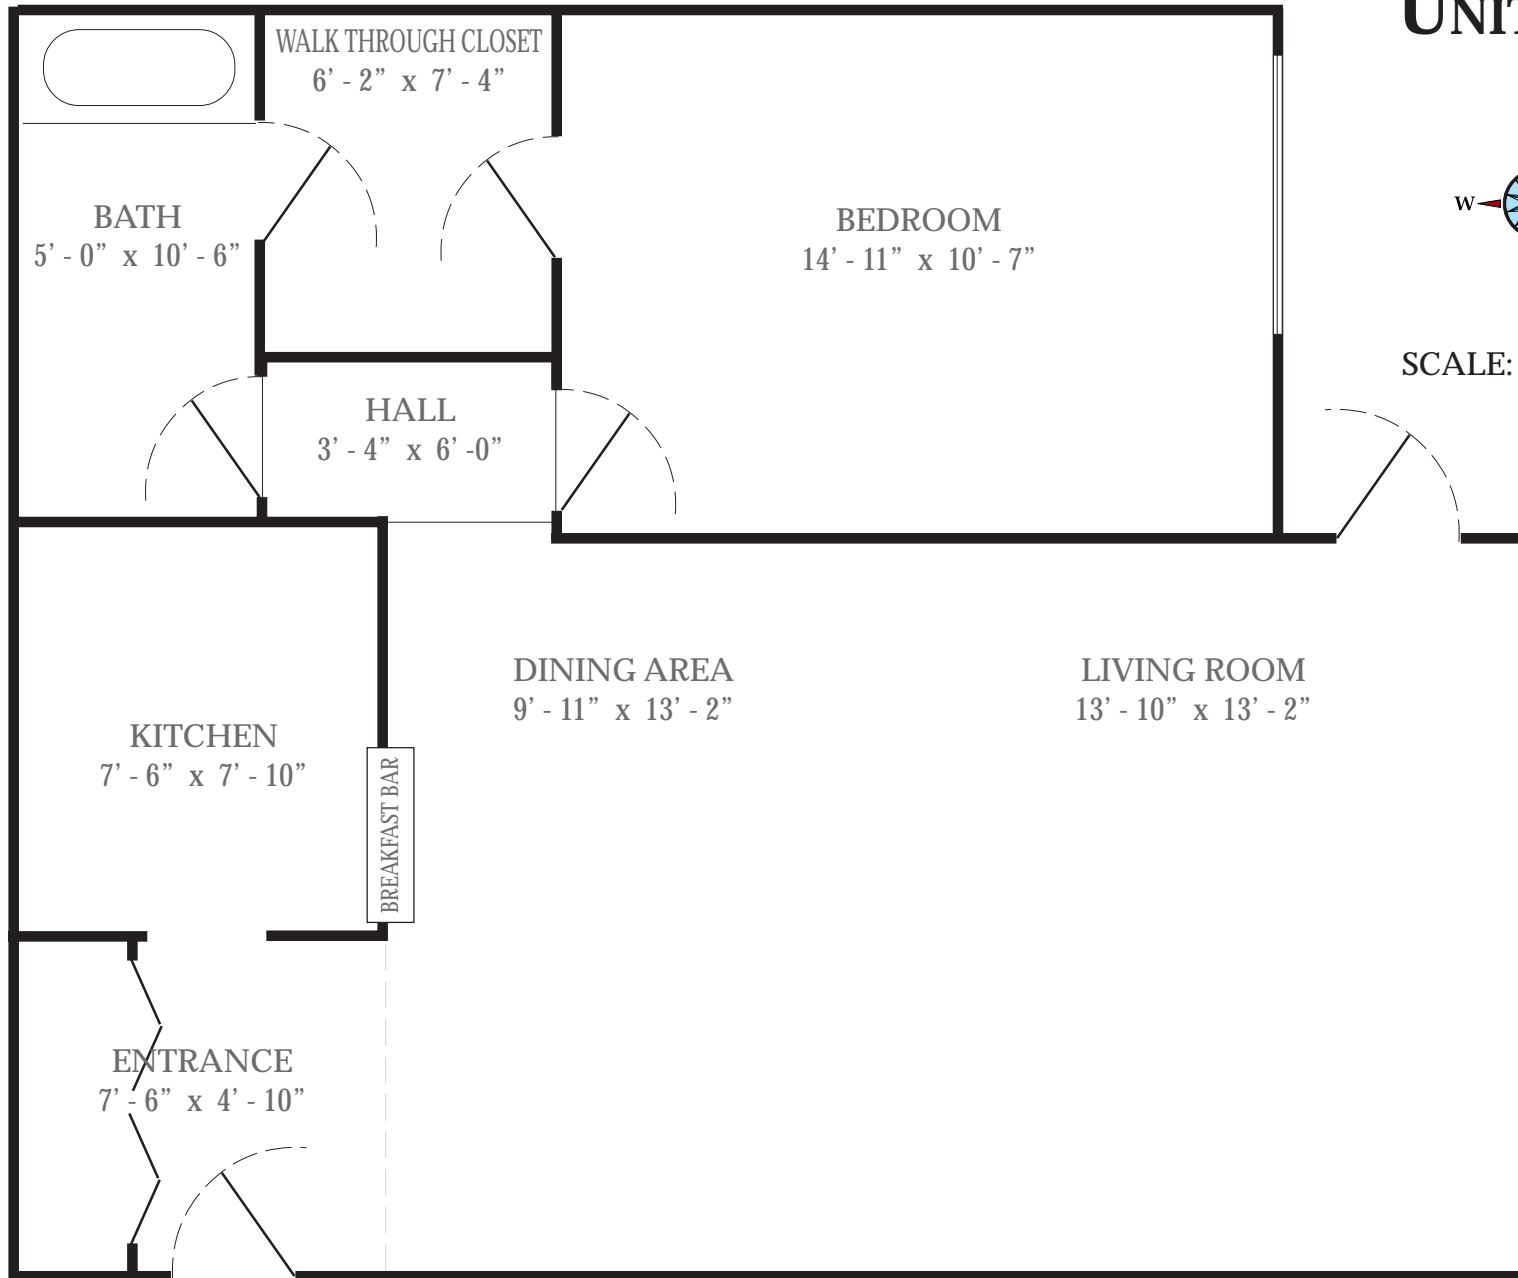

UNIT 151

SCALE: 1/4" = 12"

UNIT 151

SCALE: 1/4" = 12"