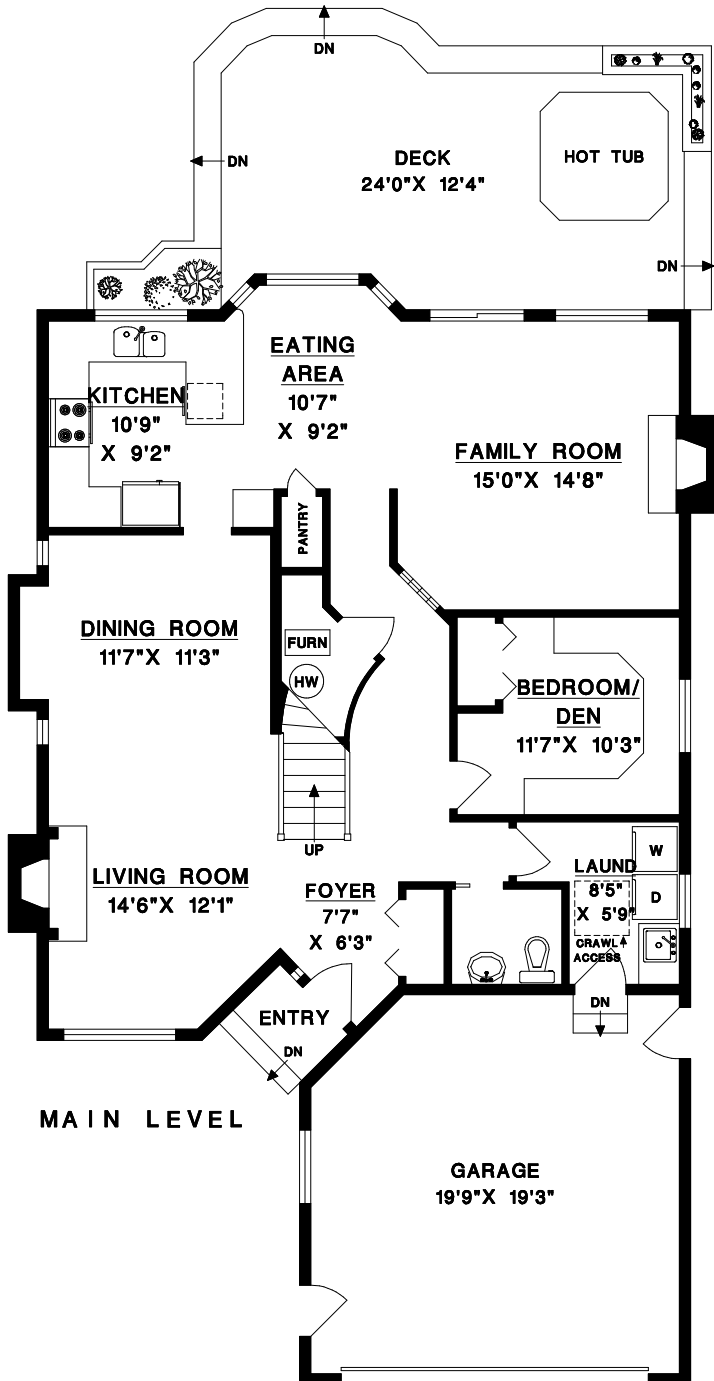

TERI STEELE
604 897-2010
teri@teristeele.com

1641 FARRELL CRESCENT
TSAWWASSEN, BC

MAIN LEVEL	1266	SQFT
UPPER LEVEL	1129	SQFT
TOTAL	2395	SQFT

GARAGE	402	SQFT
DECK (& STAIRS)	370	SQFT

MEASURE MASTERS
RICHMOND/DELTA
(604) 948-1888
1641FARR 8120 JUN 18/10