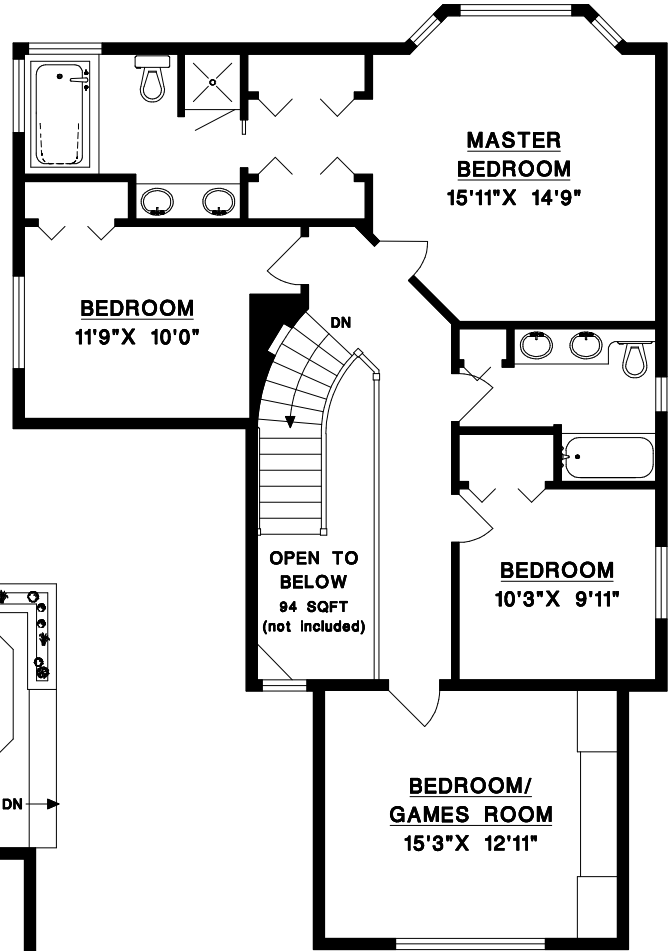

TERI STEELE
604 897-2010
teri@teristeele.com

1641 FARRELL CRESCENT
TSAWWASSEN, BC

MAIN LEVEL	1266	SQFT
UPPER LEVEL	1129	SQFT
TOTAL	2395	SQFT

GARAGE	402	SQFT
DECK (& STAIRS)	370	SQFT

MEASURE MASTERS
RICHMOND/DELTA
(604) 948-1888
1641FARR 8120 JUN 18/10