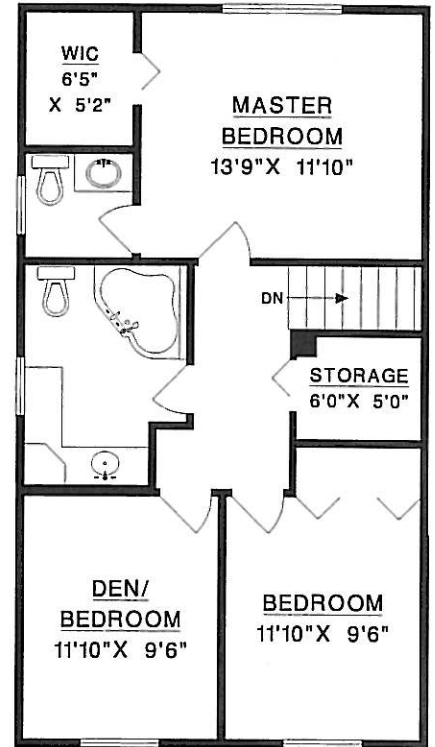

**TERI STEELE**  
604 897-2010  
teri@teristeel.com

**BRIDGET ROSS**  
604 805-6820  
realtor@bridgetross.com

423 SHANNON WAY  
TSAWWASSEN, BC

UPPER LEVEL

LOWER LEVEL

MAIN LEVEL

MAIN LEVEL	705	SQFT
UPPER LEVEL	729	SQFT
LOWER LEVEL	359	SQFT
<b>TOTAL</b>	<b>1793</b>	<b>SQFT</b>

SUNROOM	192	SQFT
GARAGE	392	SQFT
DECK (& STAIRS)	174	SQFT