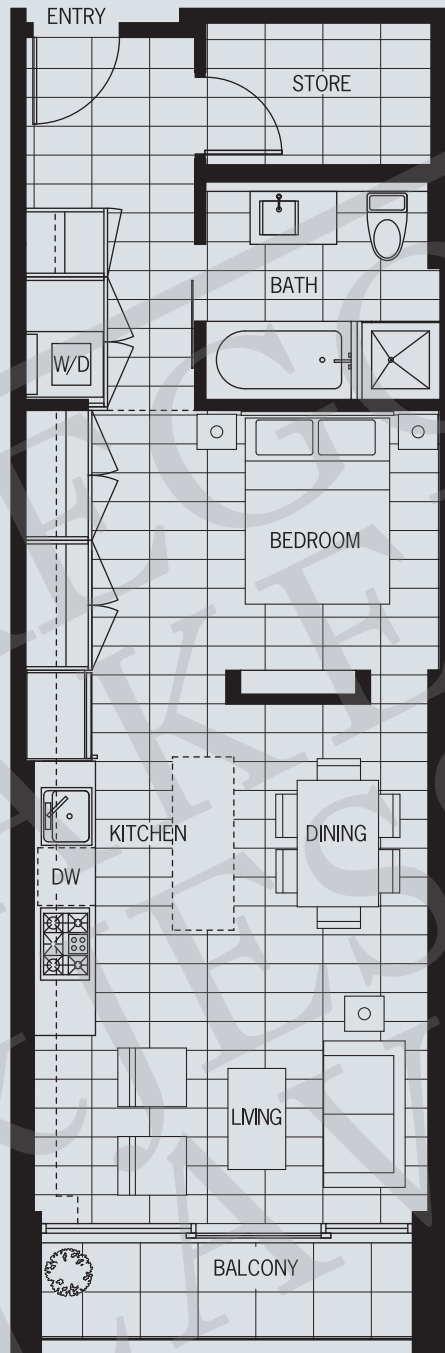

# E

FLOOR 2

33

**1 BEDROOM**  
SUITES 205, 206, 207  
619 TO 644 SQ FT